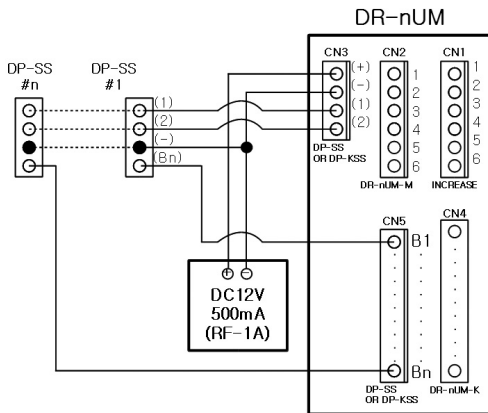

3. Schéma zapojenia

(1) DR-nUM inštalácia