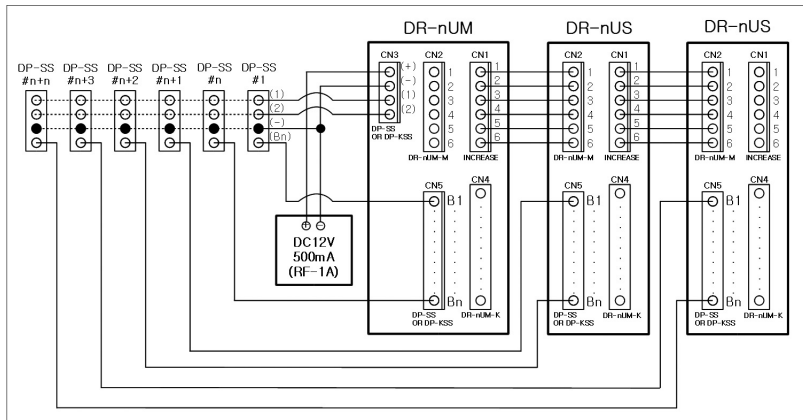

(2) DR-nUM inštalácia s DR-nUS, rozširujúcou jednotkou