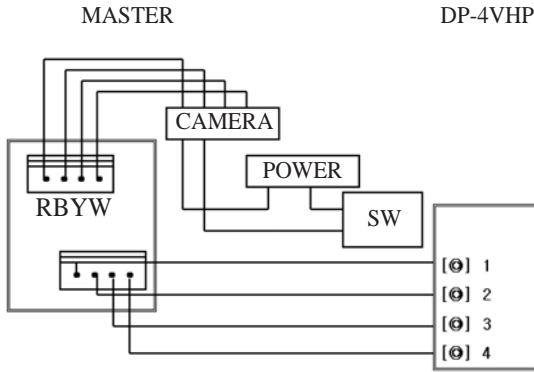

## 3. Volanie na hlavnú jednotku z DP-4VHP

- Stlačte tlačidlo pre interkom na DP-4VHP.
- Keď na hlavnej jednotke niekto zdvihne hovor, môžete spolu komunikovať. Počas komunikácie, opäť niekto zazvoní od dverovej stanice, môžete spolu všetky tri strany spolu komunikovať.

# 2. Inštalácia

## ◆ Inštaláčna schéma

### 3. Schéma zapojenia